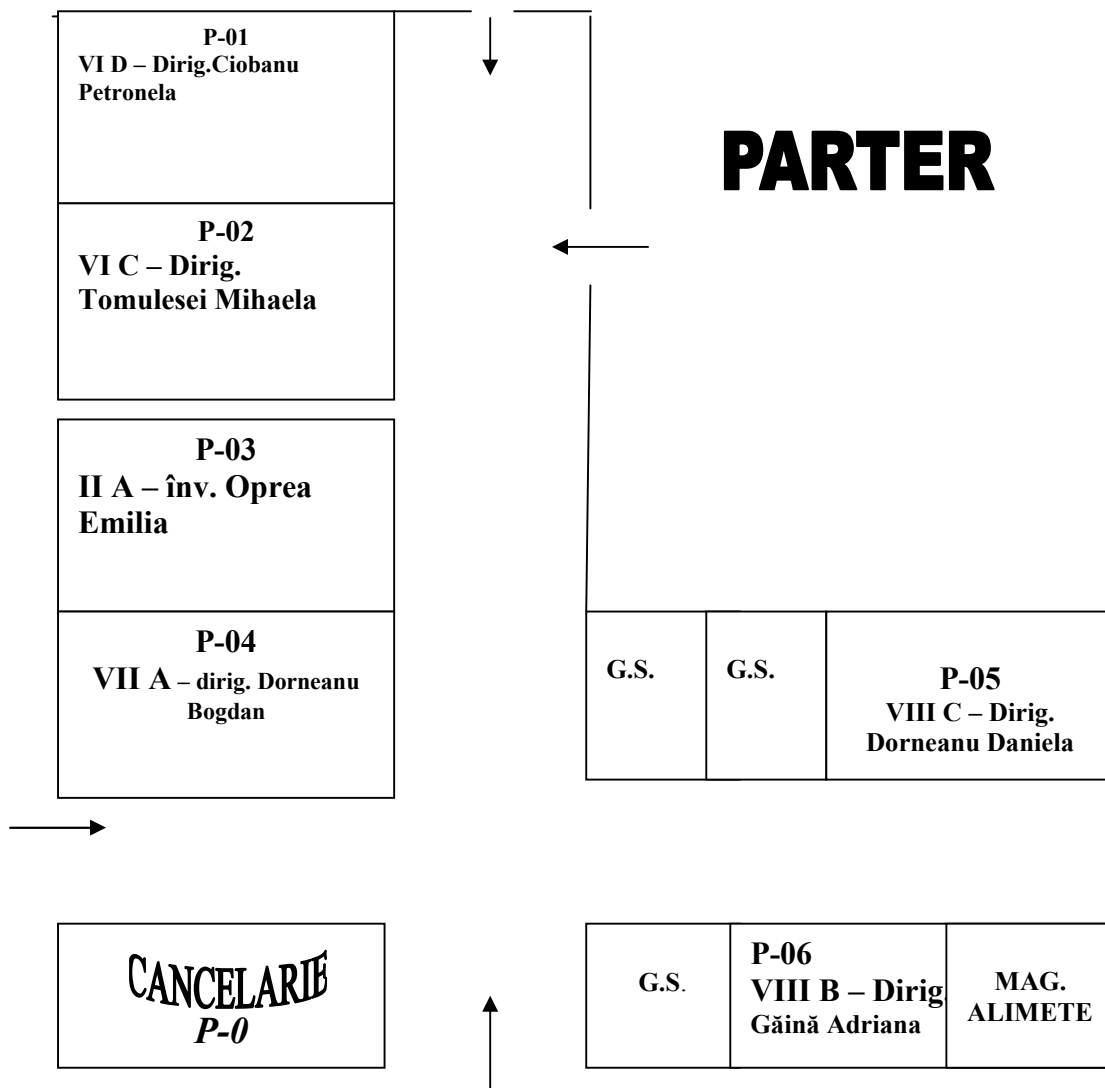

**ȘCOALA GIMNAZIALĂ
“PETRU RAREȘ” HIRLAU**

**REPARTIZAREA PE SĂLI DE CLASĂ
- CORP B –
AN ȘCOLAR 2021-2022**

1-07 III D- înv. Morariu Claudiu VII D- dirig. Toderiță Diana
1-08 II C-în. Crețu Maria VI A- dirig. Mădărjac Carmen
1-09 V A – Dirig. Borcoi Răzvan
1-10 III B – înv. Rugină Tereza VI B- dirig. Tican Mirela
1-11 I B- înv. Mușei Marieta VII C- dirig. Corban Mihai
1-12 IIIA – înv. Miler Gabriela